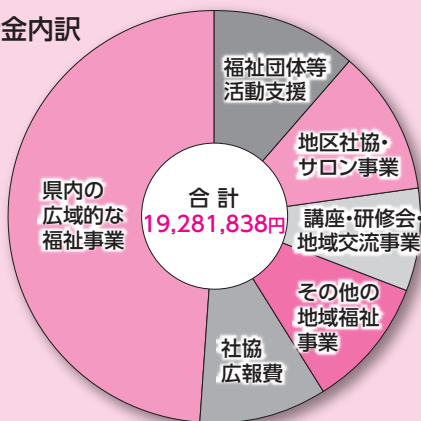

赤い羽根共同募金

ありがとうございました!!

～平成30年度「赤い羽根共同募金」のご報告～

平成30年度 募金総額 **19,281,838円**

戸別募金	13,498,172円
街頭募金	443,410円
法人募金	2,849,730円
職域募金	1,587,786円
学校募金	504,036円
イベント募金	398,704円

市民一人ひとりの“福祉に対する気持ち”と“あたたかい思いやり”を赤い羽根に託して、昨年10月1日から12月31日までの3ヵ月間、赤い羽根共同募金運動を実施しました。

みなさまのご協力に、心よりお礼申し上げます。

……………《高額寄付者》……………

- 東広島市都市環境衛生協議会 様
- 安芸津佛教会 様
- 株式会社 西条クリーナー 様

●募金の使いみち

赤い羽根共同募金は、福祉のまちづくりのための貴重な財源として活用させていただきます。

●特別配分金…………… 合計 / 1,250,000円

- ・そよかぜねっと事業
- ・被災者生活サポートボラネット推進事業(推進委員会)
- ・つどう つながる 東広島 ～我が事 丸ごと推進事業～
- ・東広島市被災者生活サポートボラネット推進事業

■配分金内訳

▲男性料理教室

▲お達者ひろばのつどい

令和元年度 東広島熟年大学入学式を開催しました!!

みんな生涯現役!!

▲会場の様子

▲高垣廣徳市長の記念講演

5月12日に、東広島市総合福祉センターにおいて、東広島熟年大学入学式を挙行了しました。