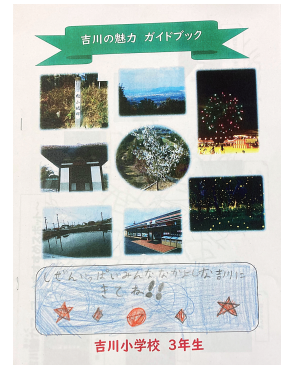

「吉川の魅力ガイドブック」を作成し、大学生に発表しました

福祉教育に取り組んだ児童の声

- ・地域の人から吉川の良いところをたくさん教えてもらい、自分たちも吉川をもっと元気にしたいと思うようになった。
- ・自分たちにもできることを、みんなと話し合っって考えることが楽しかった。

MAGOKORO ♥

ありがとうございました。

皆様のご寄付は福祉のまちづくりの推進のため、有効に活用させていただきます。

(敬称略、順不同) ※11月～1月分寄付

本所

- ◎11月分
  - ●一般寄付
    - ・まごころ基金(募金箱)
  - ●物品寄付
    - ・高美が丘6丁目自主防災会
- ◎12月分
  - ●香典返し
    - ・中田 浜子
    - ・故 岡野敏夫ご家族
    - ・木村 範彰
    - ・木村 恵美子
  - ●一般寄付
    - ・(一社)茶道裏千家淡交会 東広島支部 代表 島 靖英
    - ・まごころ基金(募金箱)
  - ●物品寄付
    - ・田山 勇
    - ・岡田 英喜
    - ・中田 正勝

◎1月分

- ●一般寄付
  - ・サムエル西条こどもの園 クリスマス献金
- ●物品寄付
  - ・株式会社アグライズ

黒瀬支所

- ◎11月分
  - ●香典返し
    - ・脇原 敏
- ◎12月分
  - ●一般寄付
    - ・小野 仁雄
  - ●物品寄付
    - ・株式会社三輪ステージ黒瀬店
- ◎1月分
  - ●香典返し
    - ・采原 敏弘
    - ・池原 寿明

福富支所

- ◎11月分
  - ●香典返し
    - ・門山 幸人
    - ・角 亀久子
- ◎1月分
  - ●香典返し
    - ・栗本 幸夫

豊栄支所

- ◎11月分
  - ●香典返し
    - ・川本 泉
  - ●見舞返し
    - ・坪郷電機 坪郷 住義
- ◎12月分
  - ●香典返し
    - ・有原 リツコ
    - ・井林 孝文
- ◎1月分
  - ●香典返し
    - ・西坪 誠子
    - ・松本 昭三

河内支所

- ◎11月分
  - ●香典返し
    - ・近真 直樹
    - ・角本 賢司
    - ・高橋 典弘
    - ・故 清水美代子ご家族
    - ・故 駒原篤美ご家族
  - ●福貞 知昭
  - ●勝冶 修三
- ◎12月分
  - ●香典返し
    - ・河口 博美
    - ・小林 信朗

- ・山田 晃治
- ・舛田 栄子

- ◎1月分
  - ●香典返し
    - ・和田 康代
    - ・故 櫻井義久ご家族
    - ・故 住友輝夫ご家族

安芸津支所

- ◎11月分
  - ●香典返し
    - ・新開 英子
    - ・山中 孝将
    - ・坪井 真美
    - ・植向 省三
    - ・岡信 秀樹
  - ●一般寄付
    - ・あきつマーケット実行委員会 代表 本田 縁
- ◎12月分
  - ●香典返し
    - ・林 和宣
- ◎1月分
  - ●香典返し
    - ・花上 卓也
    - ・本庄 京子
  - ●物品寄付
    - ・東部7地区マツダOB会