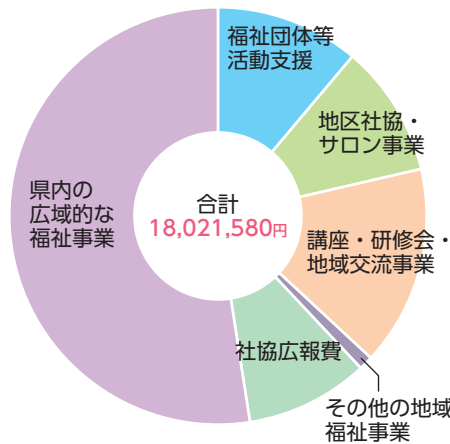

市民一人ひとりの“福祉に対する気持ち”と“あたにかい思いやり”を赤い羽根に託して、昨年10月1日から12月31日までの3ヵ月間、赤い羽根共同募金運動を実施しました。

みなさまのご協力に、心よりお礼申し上げます。

令和4年度 募金総額 **18,021,580円**

戸別募金	12,975,893円
街頭募金	566,103円
法人募金	2,214,253円
職域募金	1,580,721円
学校募金	386,196円
イベント募金	298,414円

高額寄付者

- 安芸津教会 様
- 東広島市都市環境衛生協議会 様

募金の使いみち

赤い羽根共同募金は、福祉のまちづくりのための貴重な財源として活用させていただきます。

特別配分金………合計 1,550,000円

- ・東広島ダイバーシティ&インクルージョン～若い世代と多様性のまちづくり～
- ・東広島市地域住民助け合い活動応援事業
- ・福祉・介護イメージチェンジプロジェクト
- ・被災者生活サポートボラネット推進事業

NHK歳末たすけあい配分金………合計 1,000,000円

- ・Community Non-Exclusive Operation(コミュニティネオ)～地域共生社会を目指して～

豊田高校の学生さんも募金活動に参加してくださいました☆

アクアフェスタ in 福富でも募金活動をさせていただきました☆

MAGOKORO

ありがとうございました。

皆様のご寄付は福祉のまちづくりの推進のため、有効に活用させていただきます。
(敬称略、順不同) ※2月～4月分寄付